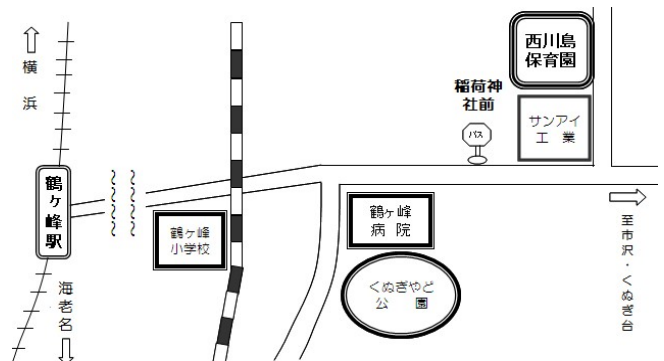

食事時間については、年齢によって違います。

◎人数に限りがありますので一度お電話下さい。
アレルギー等の確認もさせていただきます。

〈一時保育〉

◎事前に登録面談が必要です
詳しくはパンフレットがありますので
声をかけてください

- ・安全の為、お子さんから目を離さないようにおねがいします。
- ・水分補給(水かお茶)は、各自でお持ち下さい。
(おやつ類はおうちに帰ってからに下さいね。)

西川島保育園 旭区西川島町134-11